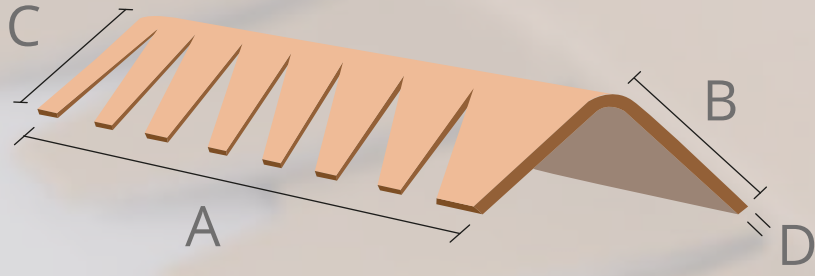

Çentikli Köşebent

Wrap Around Edge Protector

A (mm)	B (mm)	C (mm)	D (mm)
300 - 6000	40	40	2-4
	45	45	
	50	50	
	55	55	
	80	80	