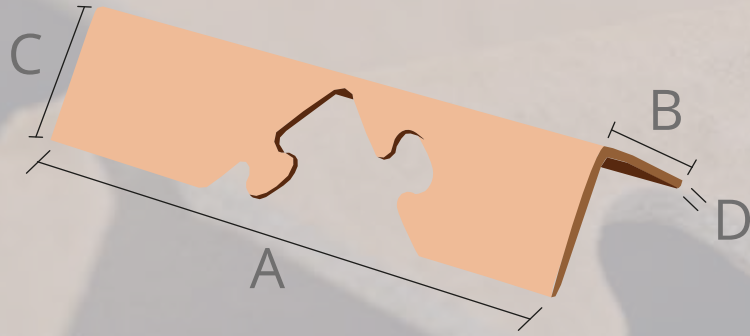

Kilitli Köşebent

Locked Edge Protector

A (mm)	B (mm)	C (mm)	D (mm)
200	40	30	3
	45	45	