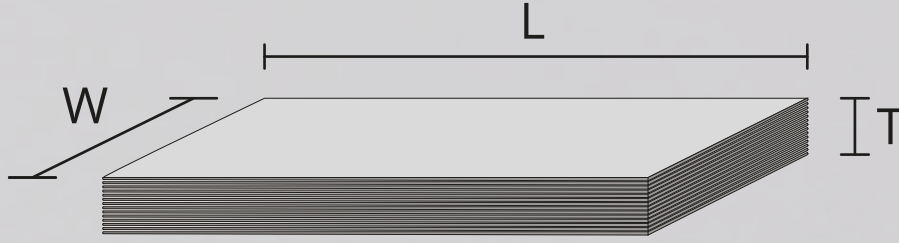

# Gri Ebat Karton (Tek Kat)

## Gray Sheet Cardboard (Single Layer)

Tip Type	Genişlik Width W (mm)	Uzunluk Length L (mm)	Yoğunluk Density gr/m <sup>2</sup>	Kalınlık Thickness T (mm)	Ağırlık Weight (+-%2kg)
Gri (Tek Kat) Ebat Karton	350 - 1050	500 - 1250	290 - 480		
Gray (Single Layer) Sheet Cardboard					