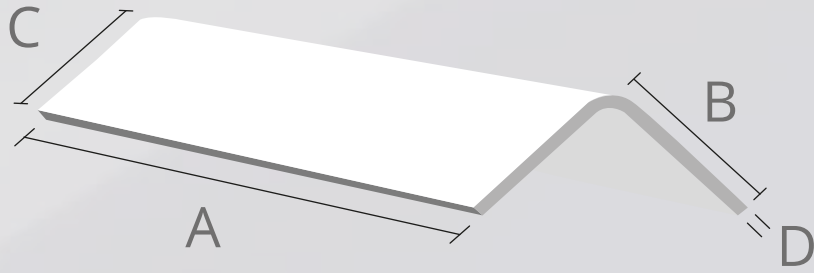

Neme Dayanıklı Köşebent

Wet-Proof Edge Protector

A (mm)	B (mm)	C (mm)	D (mm)
Boy/Length 50 - 7000	35	35	2-6
	40	40	
	45	45	
	50	50	2-10
	60	60	
	70	70	
	80	80	
	100	100	