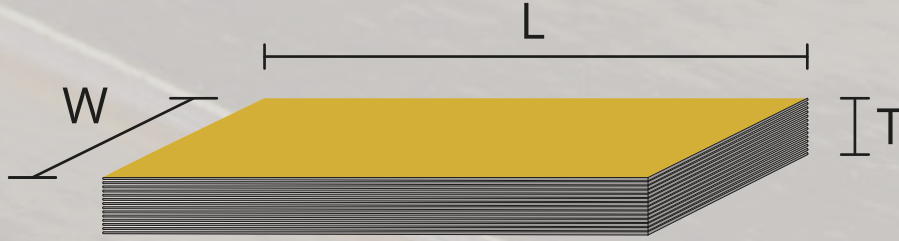

Metalize Ebat Karton

Metalized Sheet Cardboard

Tip Type	Genişlik Width W (mm)	Uzunluk Length L (mm)	Karton No Cardboard Number	Yoğunluk Density gr/m ²	Kalınlık Thickness T (mm)	Ağırlık Weight (+-%2kg)
Metalize Ebat Karton Metalized Sheet Cardboard (Gold, Silver Black)	700	1000	12	2400	3,2	20,5
			14	2150	2,8	
			16	1900	2,5	
			18	1700	2,2	
			20	1500	2,0	
			25	1200	1,6	
			30	1000	1,4	
			40	750	1,0	
50	600	0,9				
Özel Kesim Metalize Ebat Karton Special Size Metalized Sheet Cardboard	350 - 1400	500 - 2500		600 - 2400		0,9 - 3,2